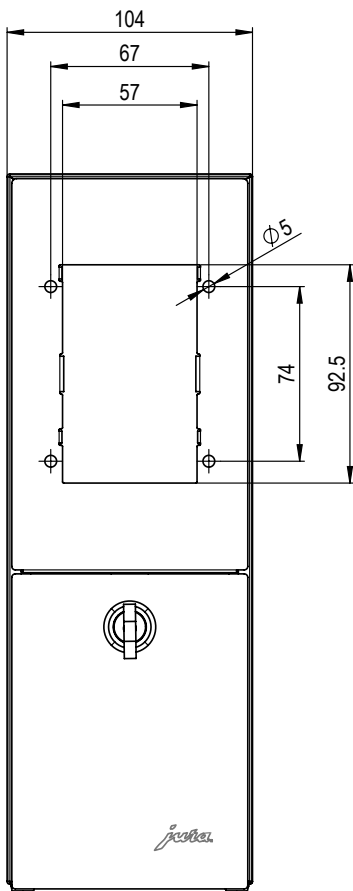

Техническая документация

Smart Payment Box

Комплект поставки

- Корпус (со встроенным соединительным разъемом MDB)
- Крепление для расчетной системы Nayax VPOS
- 2 ключа
- Блок для монет
- Сетевой адаптер
- Сетевой шнур с сетевым штекером
- Кабель RS232
- Кабель USB
- Трансмиттер с соединительным кабелем RS232
- Глухая крышка
- Программное обеспечение ПК для блок оплаты Smart

Размеры

Вид спереди

Вид сбоку