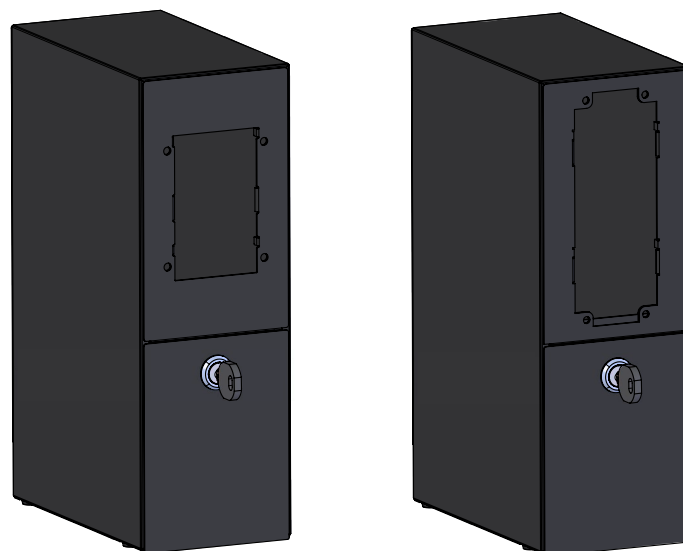

Техническая документация

Smart Payment Box

Комплект поставки

- Корпус (со встроенным соединительным разъемом MDB)
- Крепление для расчетной системы Nayax VPOS
- 2 ключа
- Блок для монет
- Сетевой адаптер
- Сетевой шнур с сетевым штекером
- Кабель RS232
- Кабель USB
- Трансмиттер с соединительным кабелем RS232
- Глухая крышка
- Программное обеспечение ПК для блок оплаты Smart

Совместимость

Блок оплаты Smart совместим со всеми профессиональными кофе-машинами серий W, GIGA и X (кроме IMPRESSA X30/X7/X70/X95/X90 и X995/X990 avantgarde). Учитывайте, что блок оплаты Smart совместим не со всеми доступными расчетными системами. Блок оплаты Smart протестирован на совместимость со следующими расчетными системами:

Размеры

Вид спереди

Вид сбоку