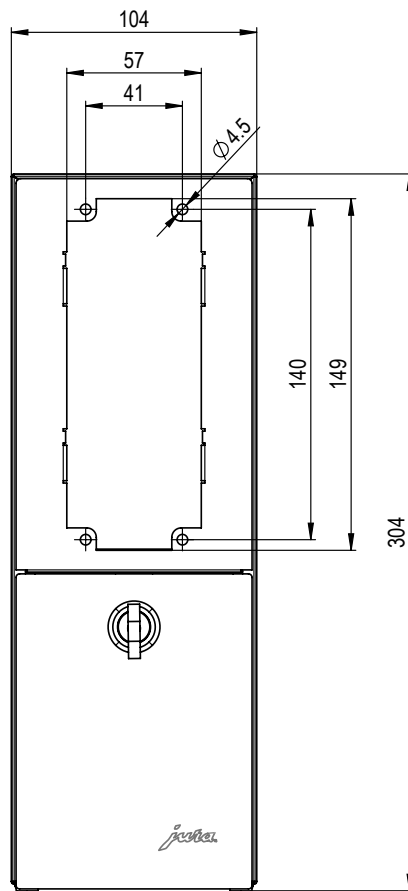

Техническая документация

Smart Payment Box

Комплект поставки

- Корпус (со встроенным соединительным разъемом MDB)
- Крепление для расчетной системы Nayax VPOS
- 2 ключа
- Блок для монет
- Сетевой адаптер
- Сетевой шнур с сетевым штекером
- Кабель RS232
- Кабель USB
- Трансмиттер с соединительным кабелем RS232
- Глухая крышка
- Программное обеспечение ПК для блок оплаты Smart

Размеры

Вид спереди

Вид сбоку